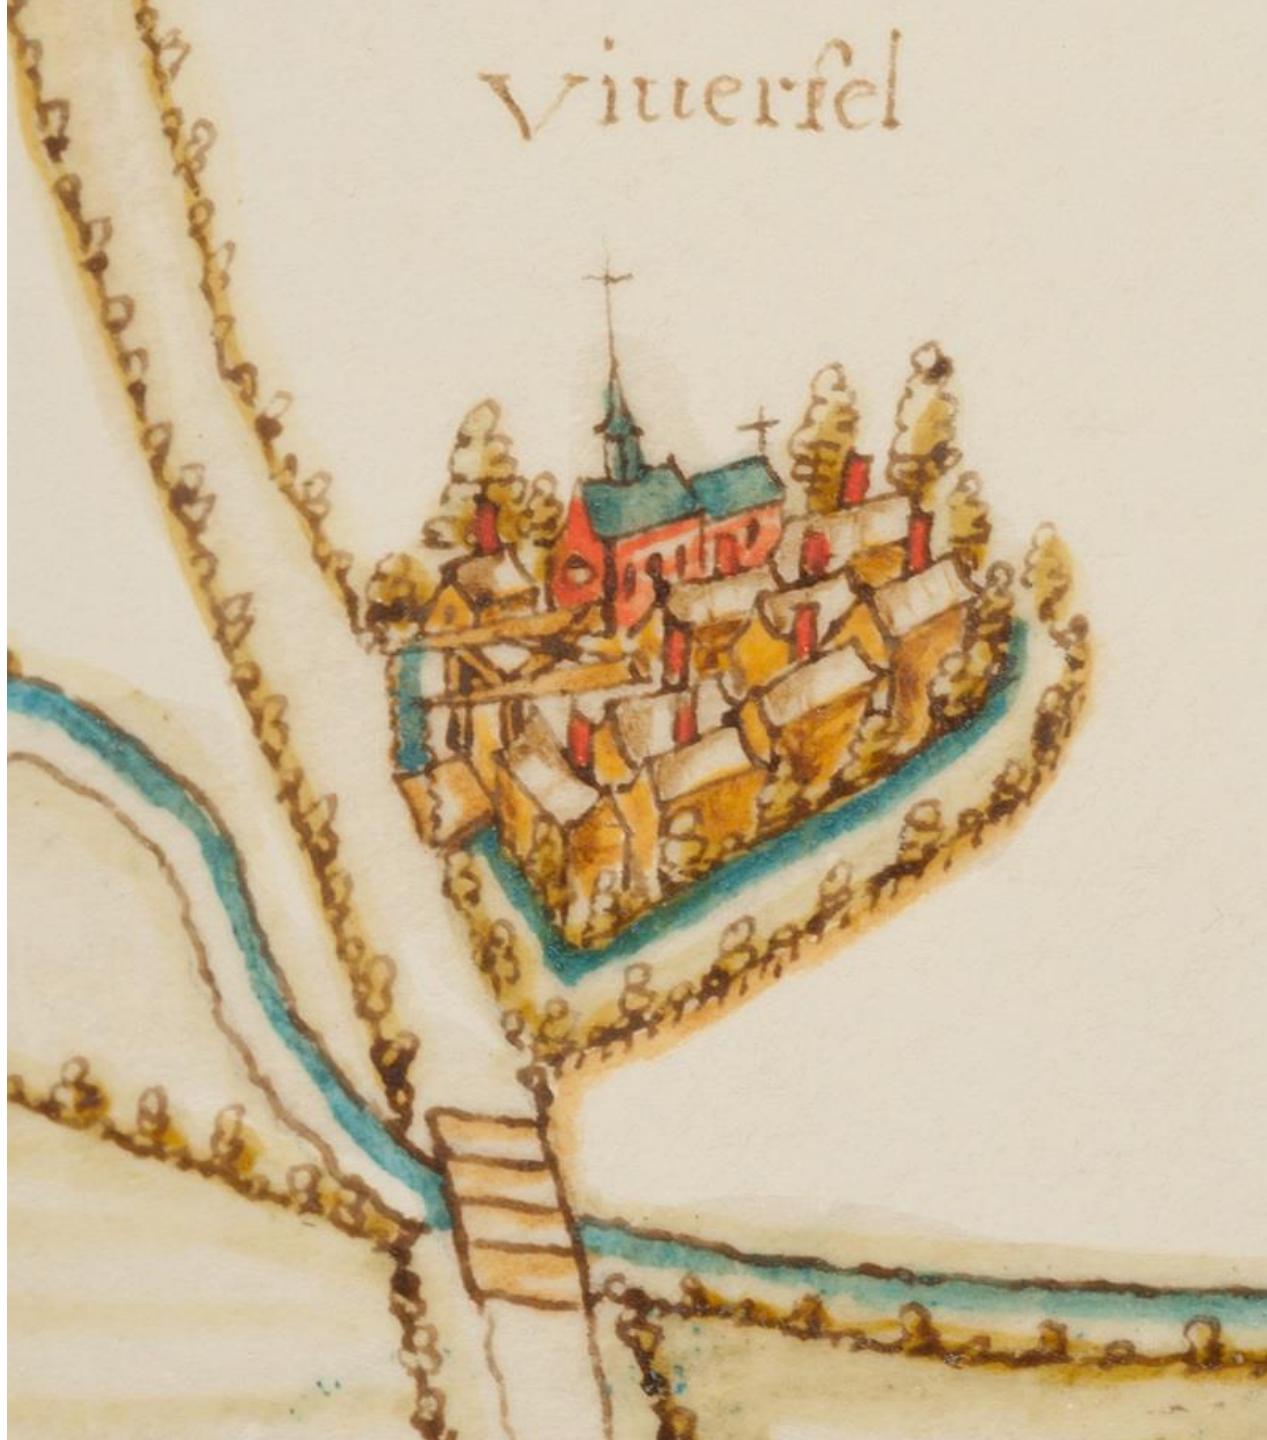

de pastorie

Sichem

52

hem

Leewe

Onthelleveld
tot steens

Thiene

Diest

wēbecom

Viuersfel

Rotfelaer

S·trūyen

Cortenboich

T. horen bosch

Sijn alhier dese twee wesende vader
ende soene de kele afgesneden slaepende
door eenen leychtsman als vrindt waekende
inden April 1662

Batsheer