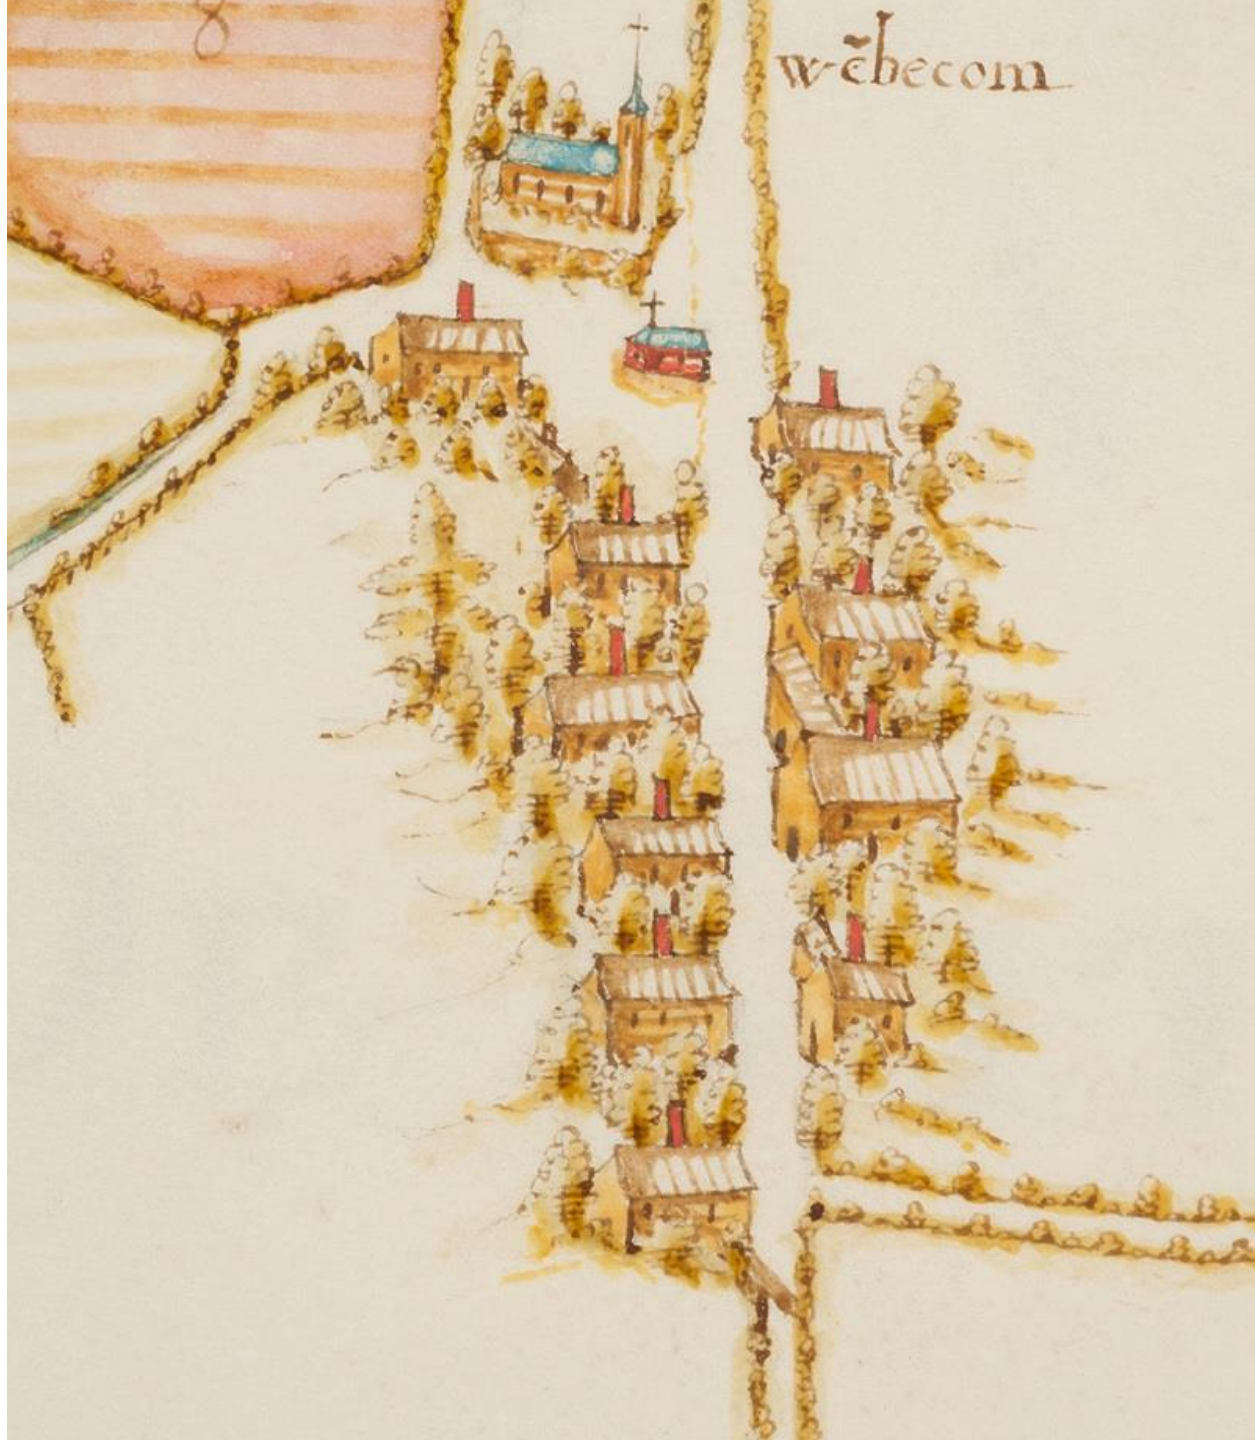

de pastorie

Sichem

52

hem

Leewe

Onthelleveld
tot steens

Thiene

Diest

wēbecom

Viuersfel

Rotfelaer

S·trūyen

Cortenboich

T. horen bosch

Sijn alhier dese twee wesende vader
ende soene de kele afgesneden slaepende
door eenen leychtsman als vrindt waekende
inden April 1662

Batsheer