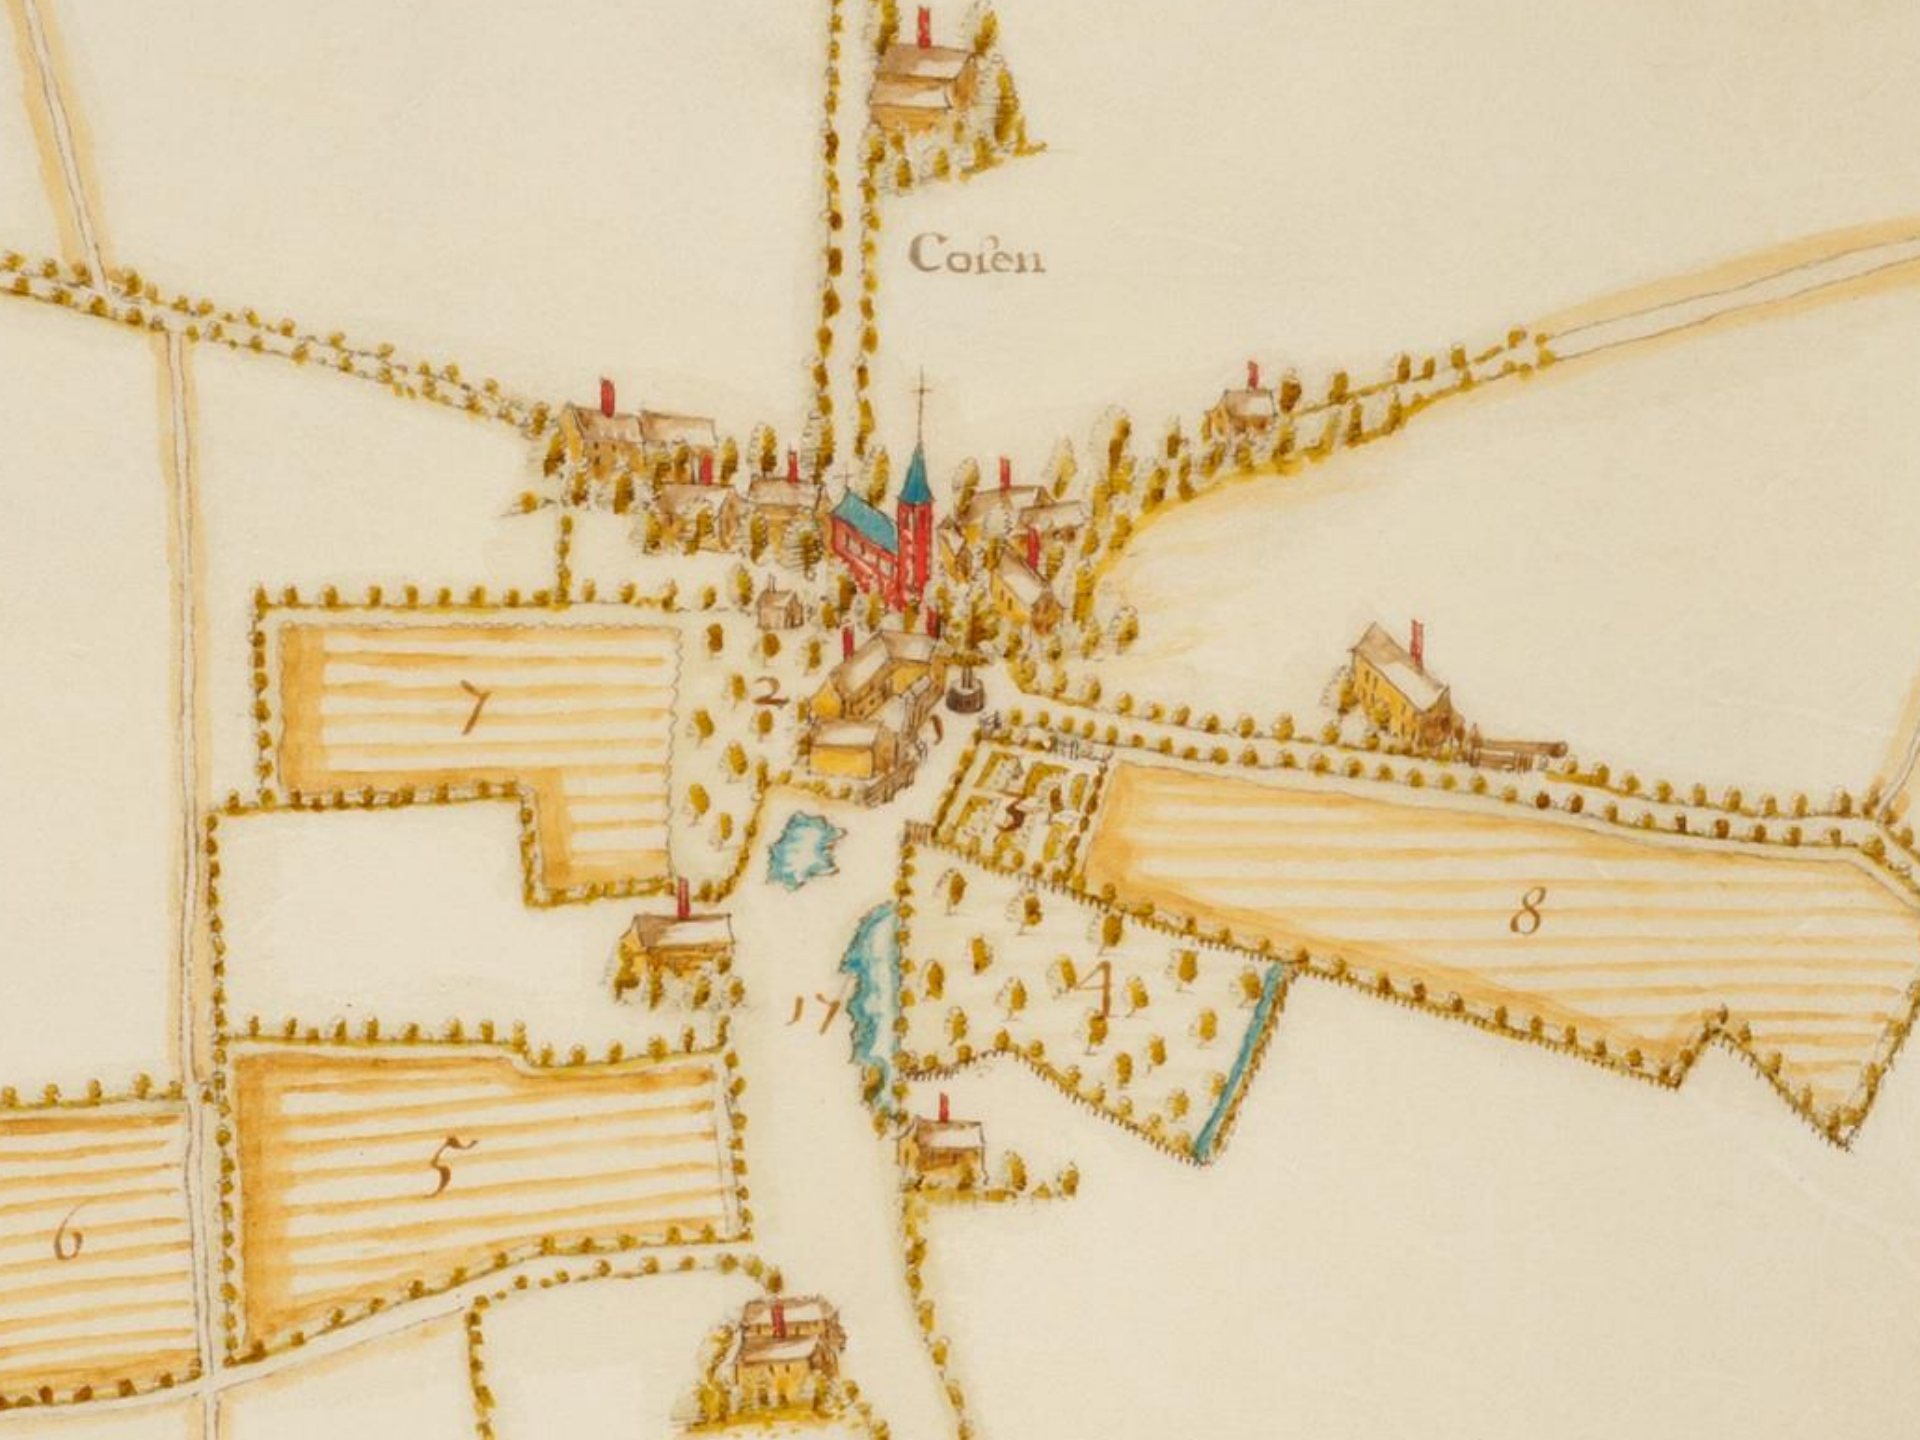

wēbecom

Viuersfel

Rotfelaer

S·trūyen

Cortenboich

T. horen bosch

Sijn alhier dese twee wesende vader
ende soene de kele afgesneden slaepende
door eenen leychtsman als vrindt waekende
inden April 1662

Batsheer

Brüthen

Coersel

Cofen

Misselbroeck

Neerglabbeek

22

21

17