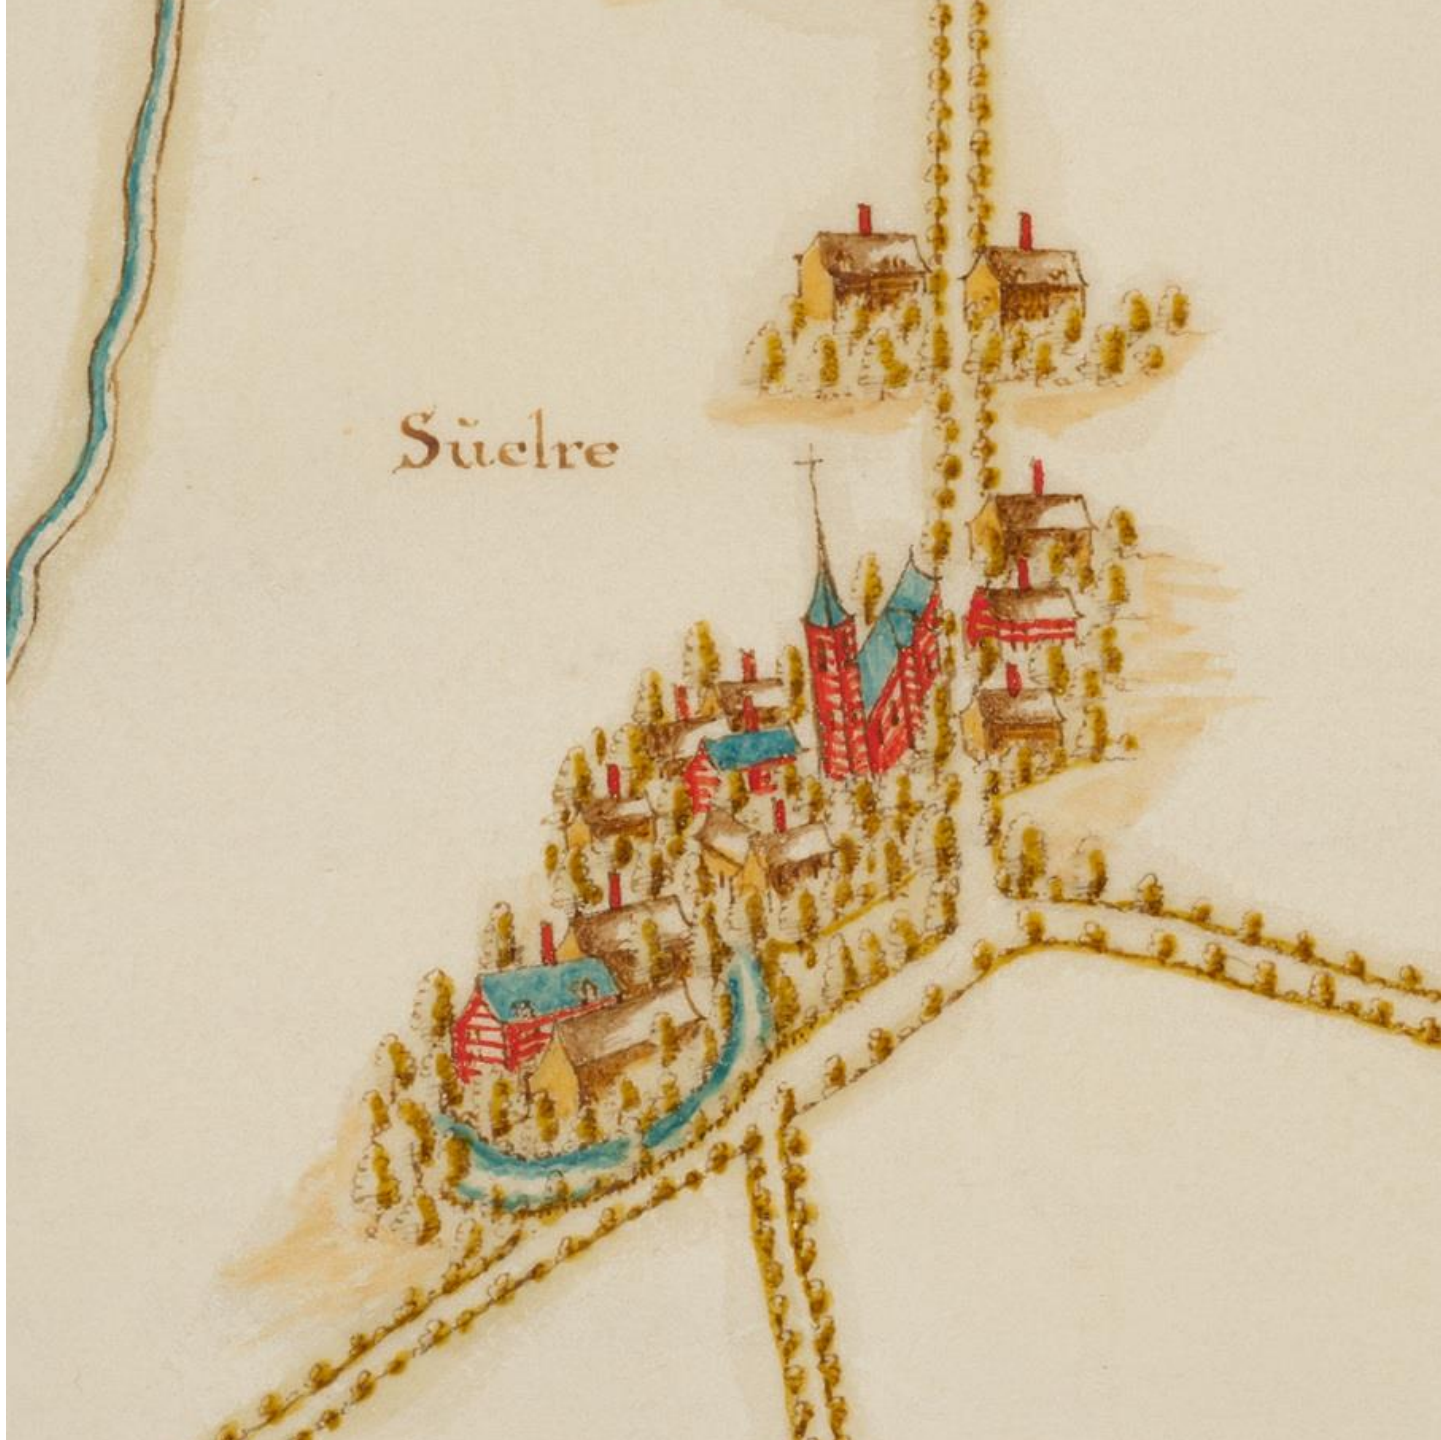

wēbecom

Viuersfel

Rotfelaer

S·trūyen

Cortenboich

T. horen bosch

Sijn alhier dese twee wesende vader
ende soene de kele afgesneden slaepende
door eenen leychtsman als vrindt waekende
inden April 1662

Batsheer

Brüthen

Coersel

Cofen

Misselbroeck

Neerglabbeek

22

21

17

19

20

18

Rotfelaer

Süelre

Testelt

Venlo

Wefemacl

18

20

6

2

3

7

5

4