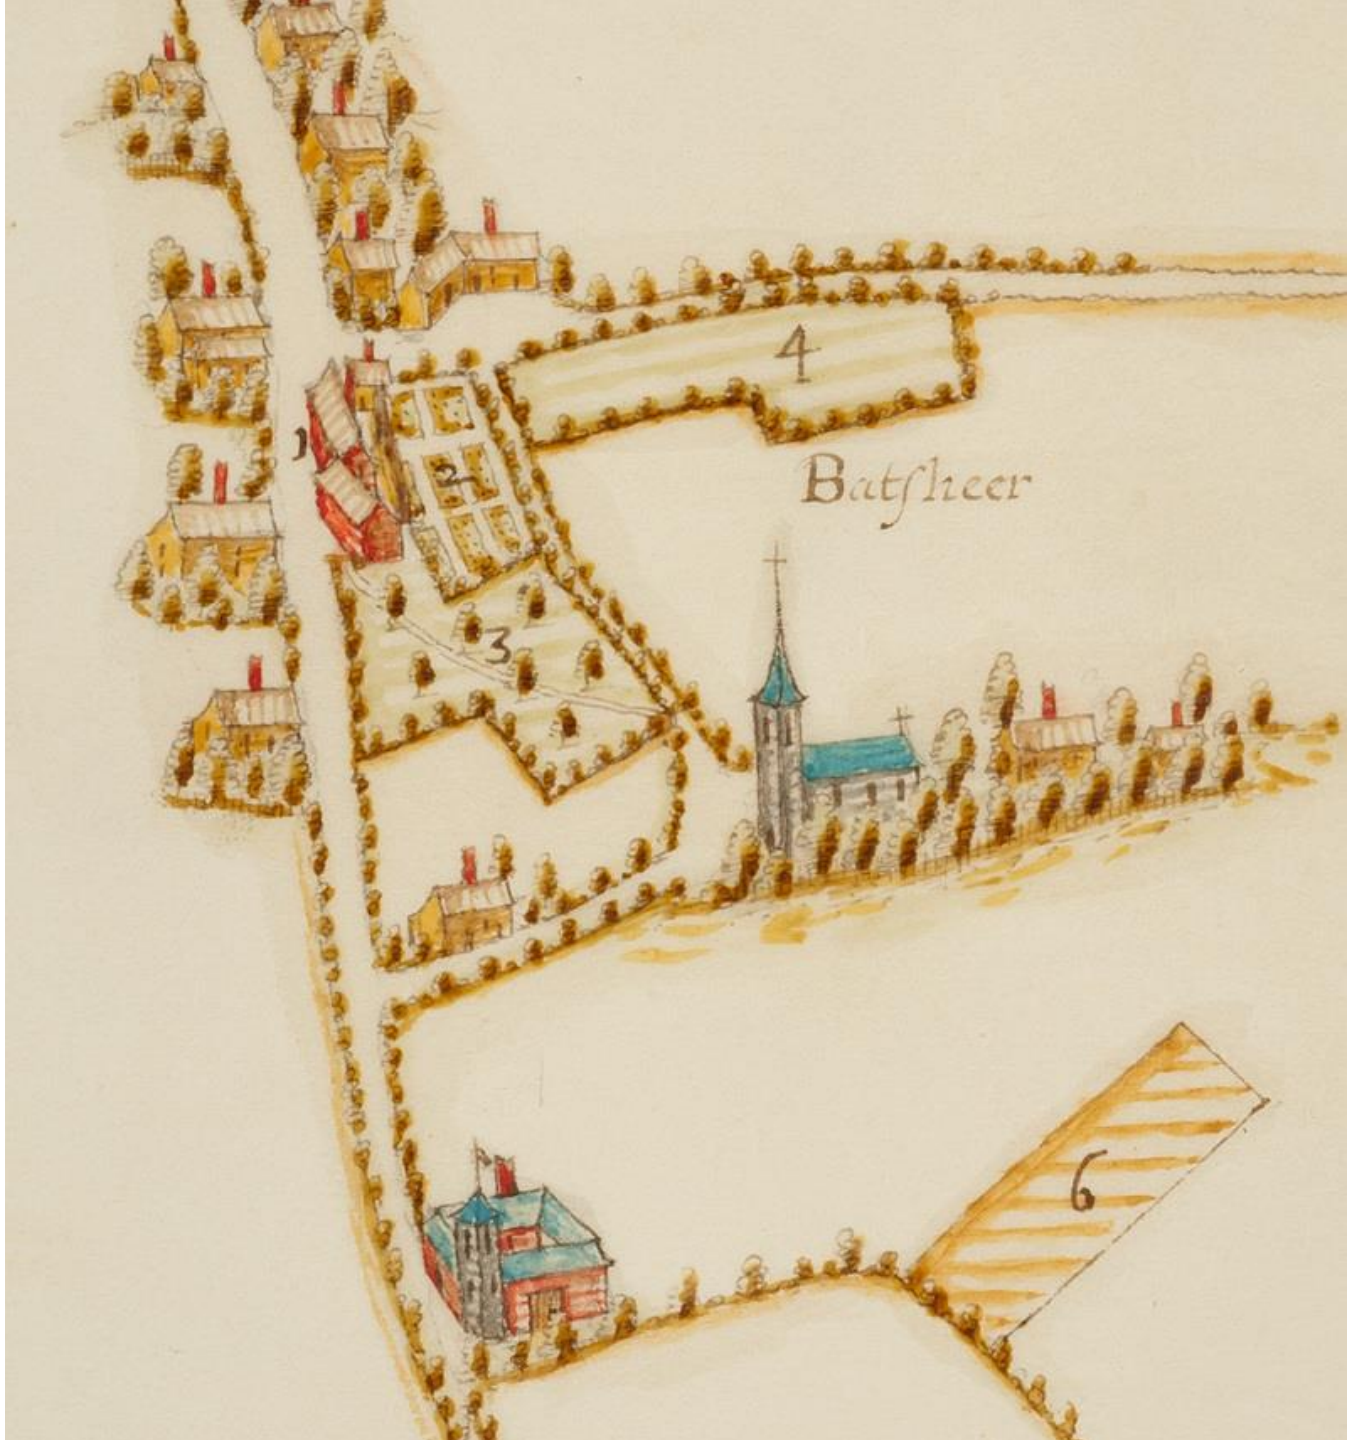

wēbecom

Viuersfel

Rotfelaer

S·trūyen

Cortenboich

T. horen bosch

Sijn alhier dese twee wesende vader
ende soene de kele afgesneden slaepende
door eenen leychtsman als vrindt waekende
inden April 1662

Batsheer